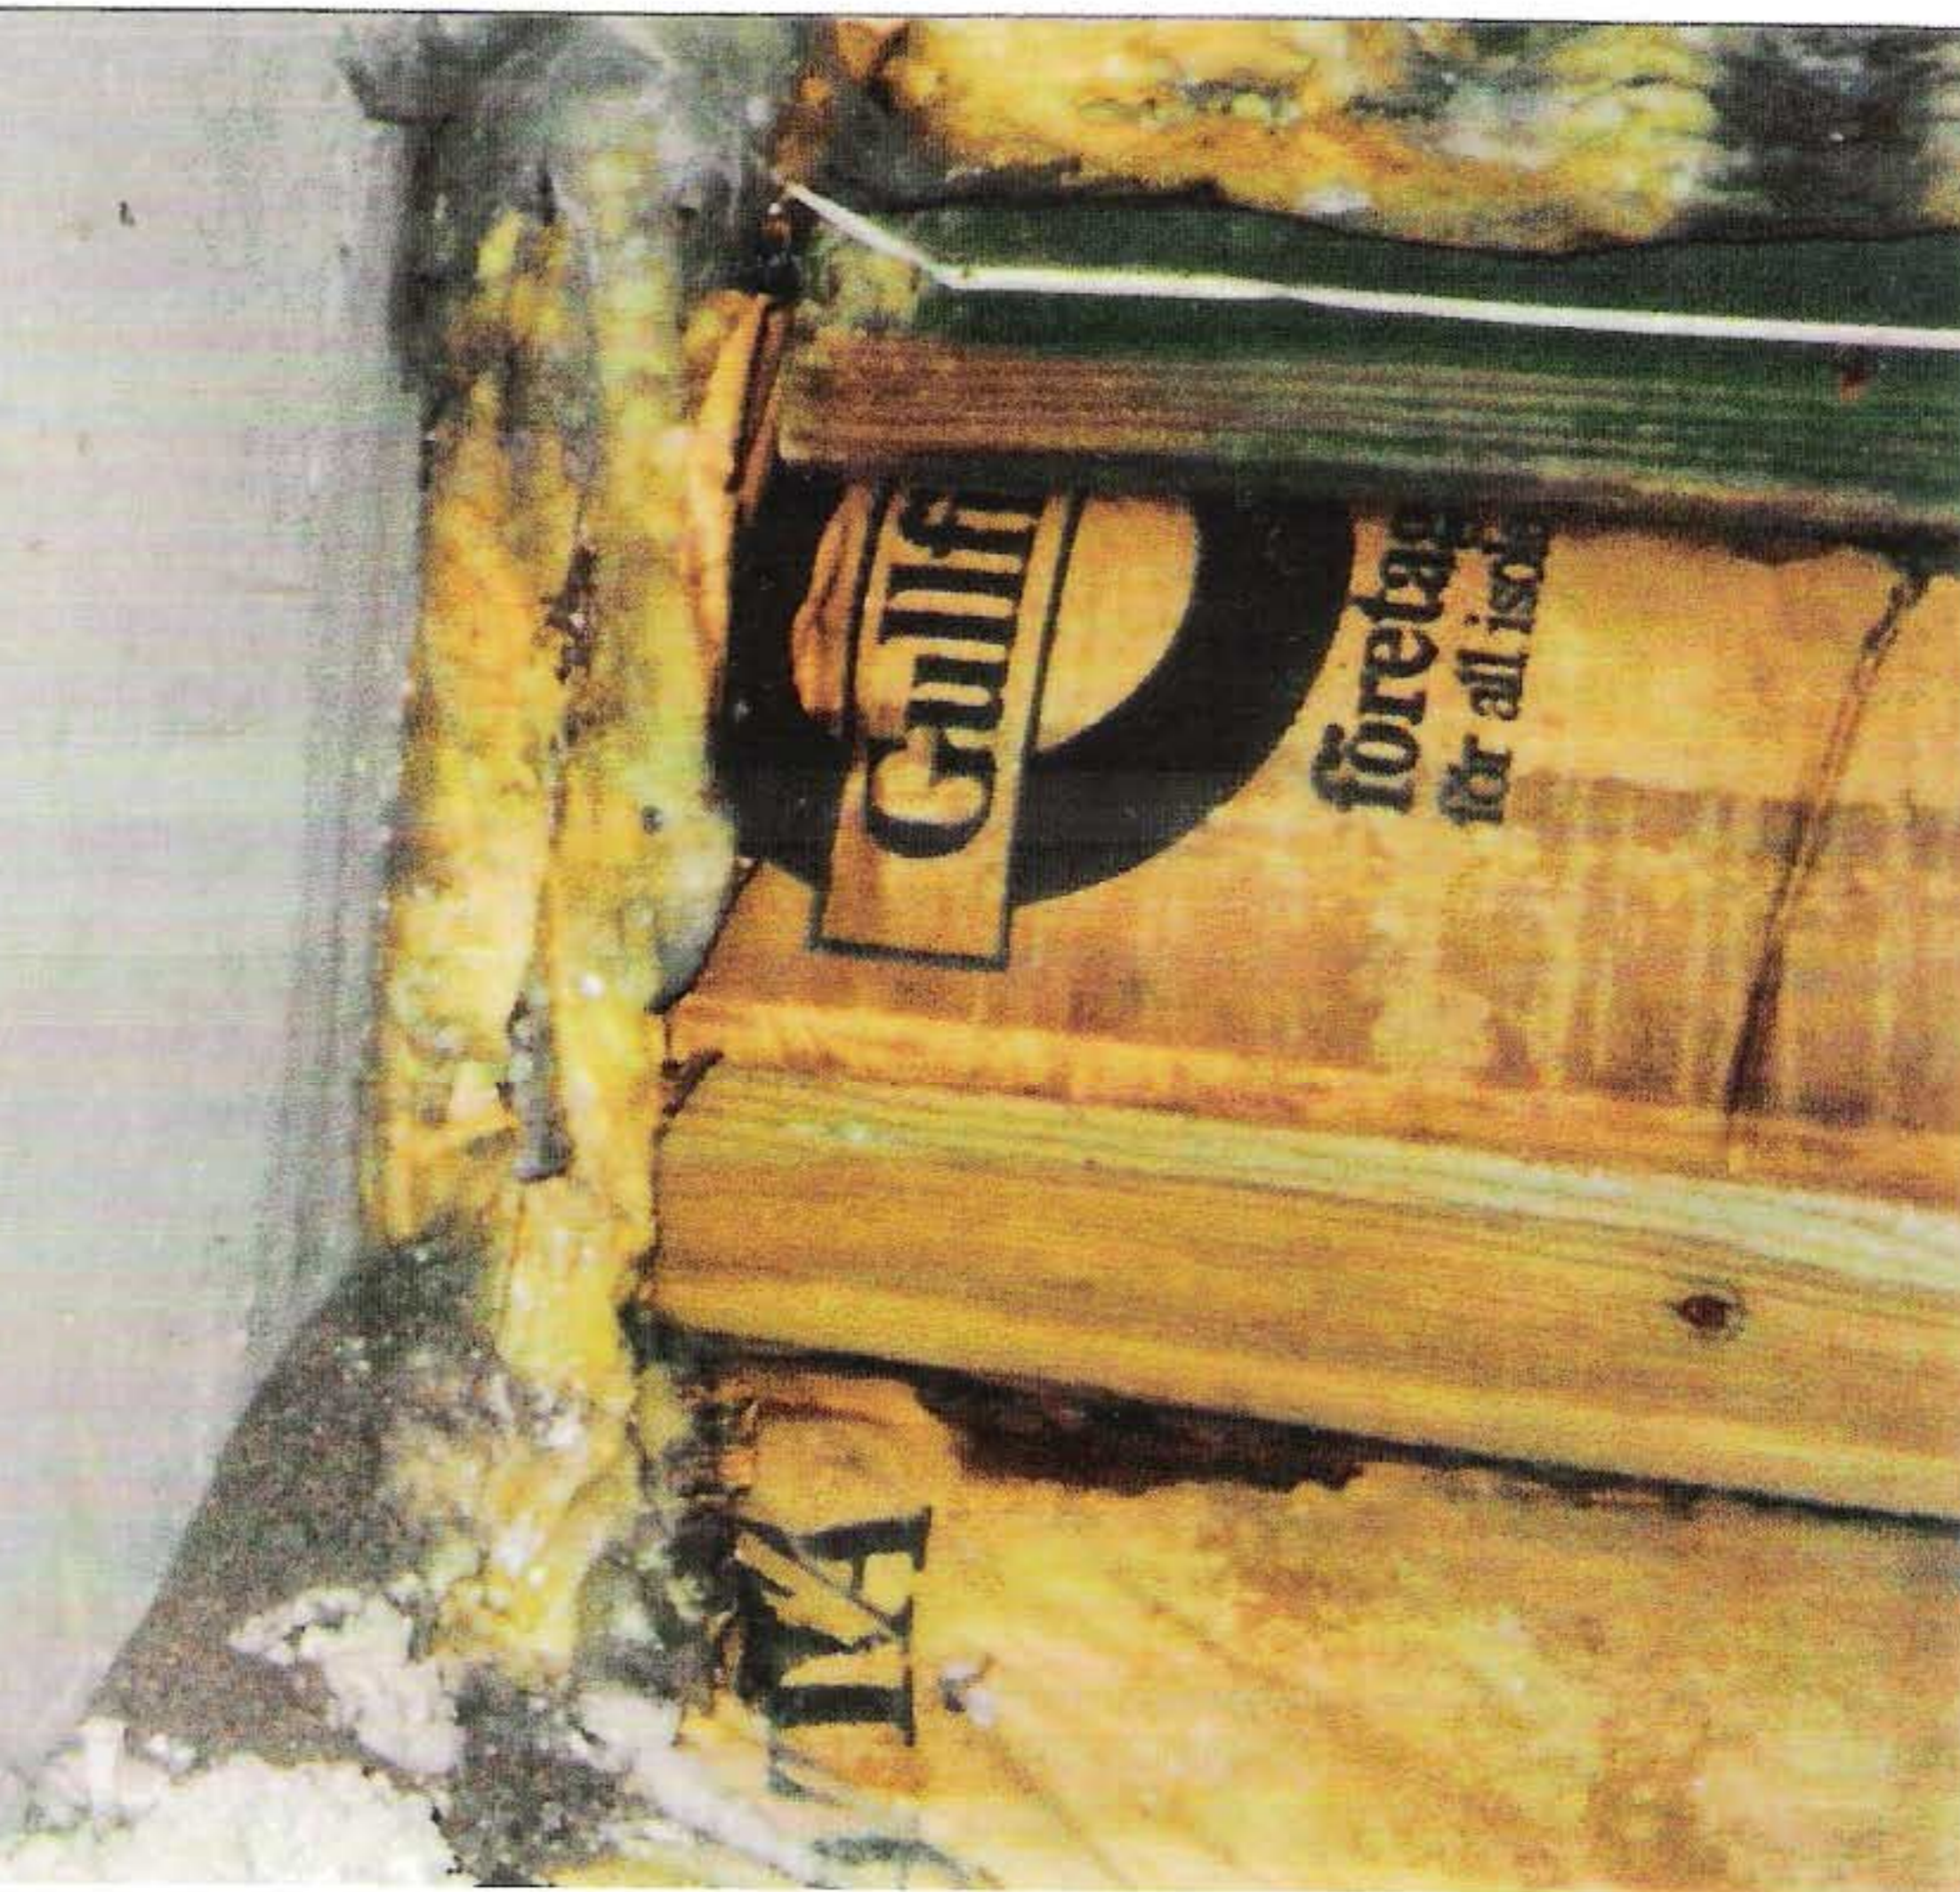

KRYPGRUND DALHEM V. 126 A

MIKROBIELLT SKADAD ISOLERING, UPPREGLAD
MED TYCK IMPR. VIRKE MOT YTTRE BALKAR

КРЫПІЇЦА, ДАЧЭМІСВЯЖЕН 126 А

СІКАДАА ІСОЛЕРІНГ АУ ФУКТ ВІД ВЕНТАЦІАЦЫІ-
ТРУММА.

ІСОЛЕРІНГ КЕАФТІГІТ МІКРОБІЕЦТ СІКАДАА

KRYPGRUND DACHEMSV. 126 A

ISOLERSKIVORNA MOT BJÄLKLÄG HAR LOSSNAT OCH
LIGGER PÅ PLAST MOT MARK. ↕

KRYA GRUND, DALHEMSV. 126 A

MIKROBIELT SKADAD ISOLERING, ÄR
LIPPAFAST MED TRYCKIMP. VIRKE.