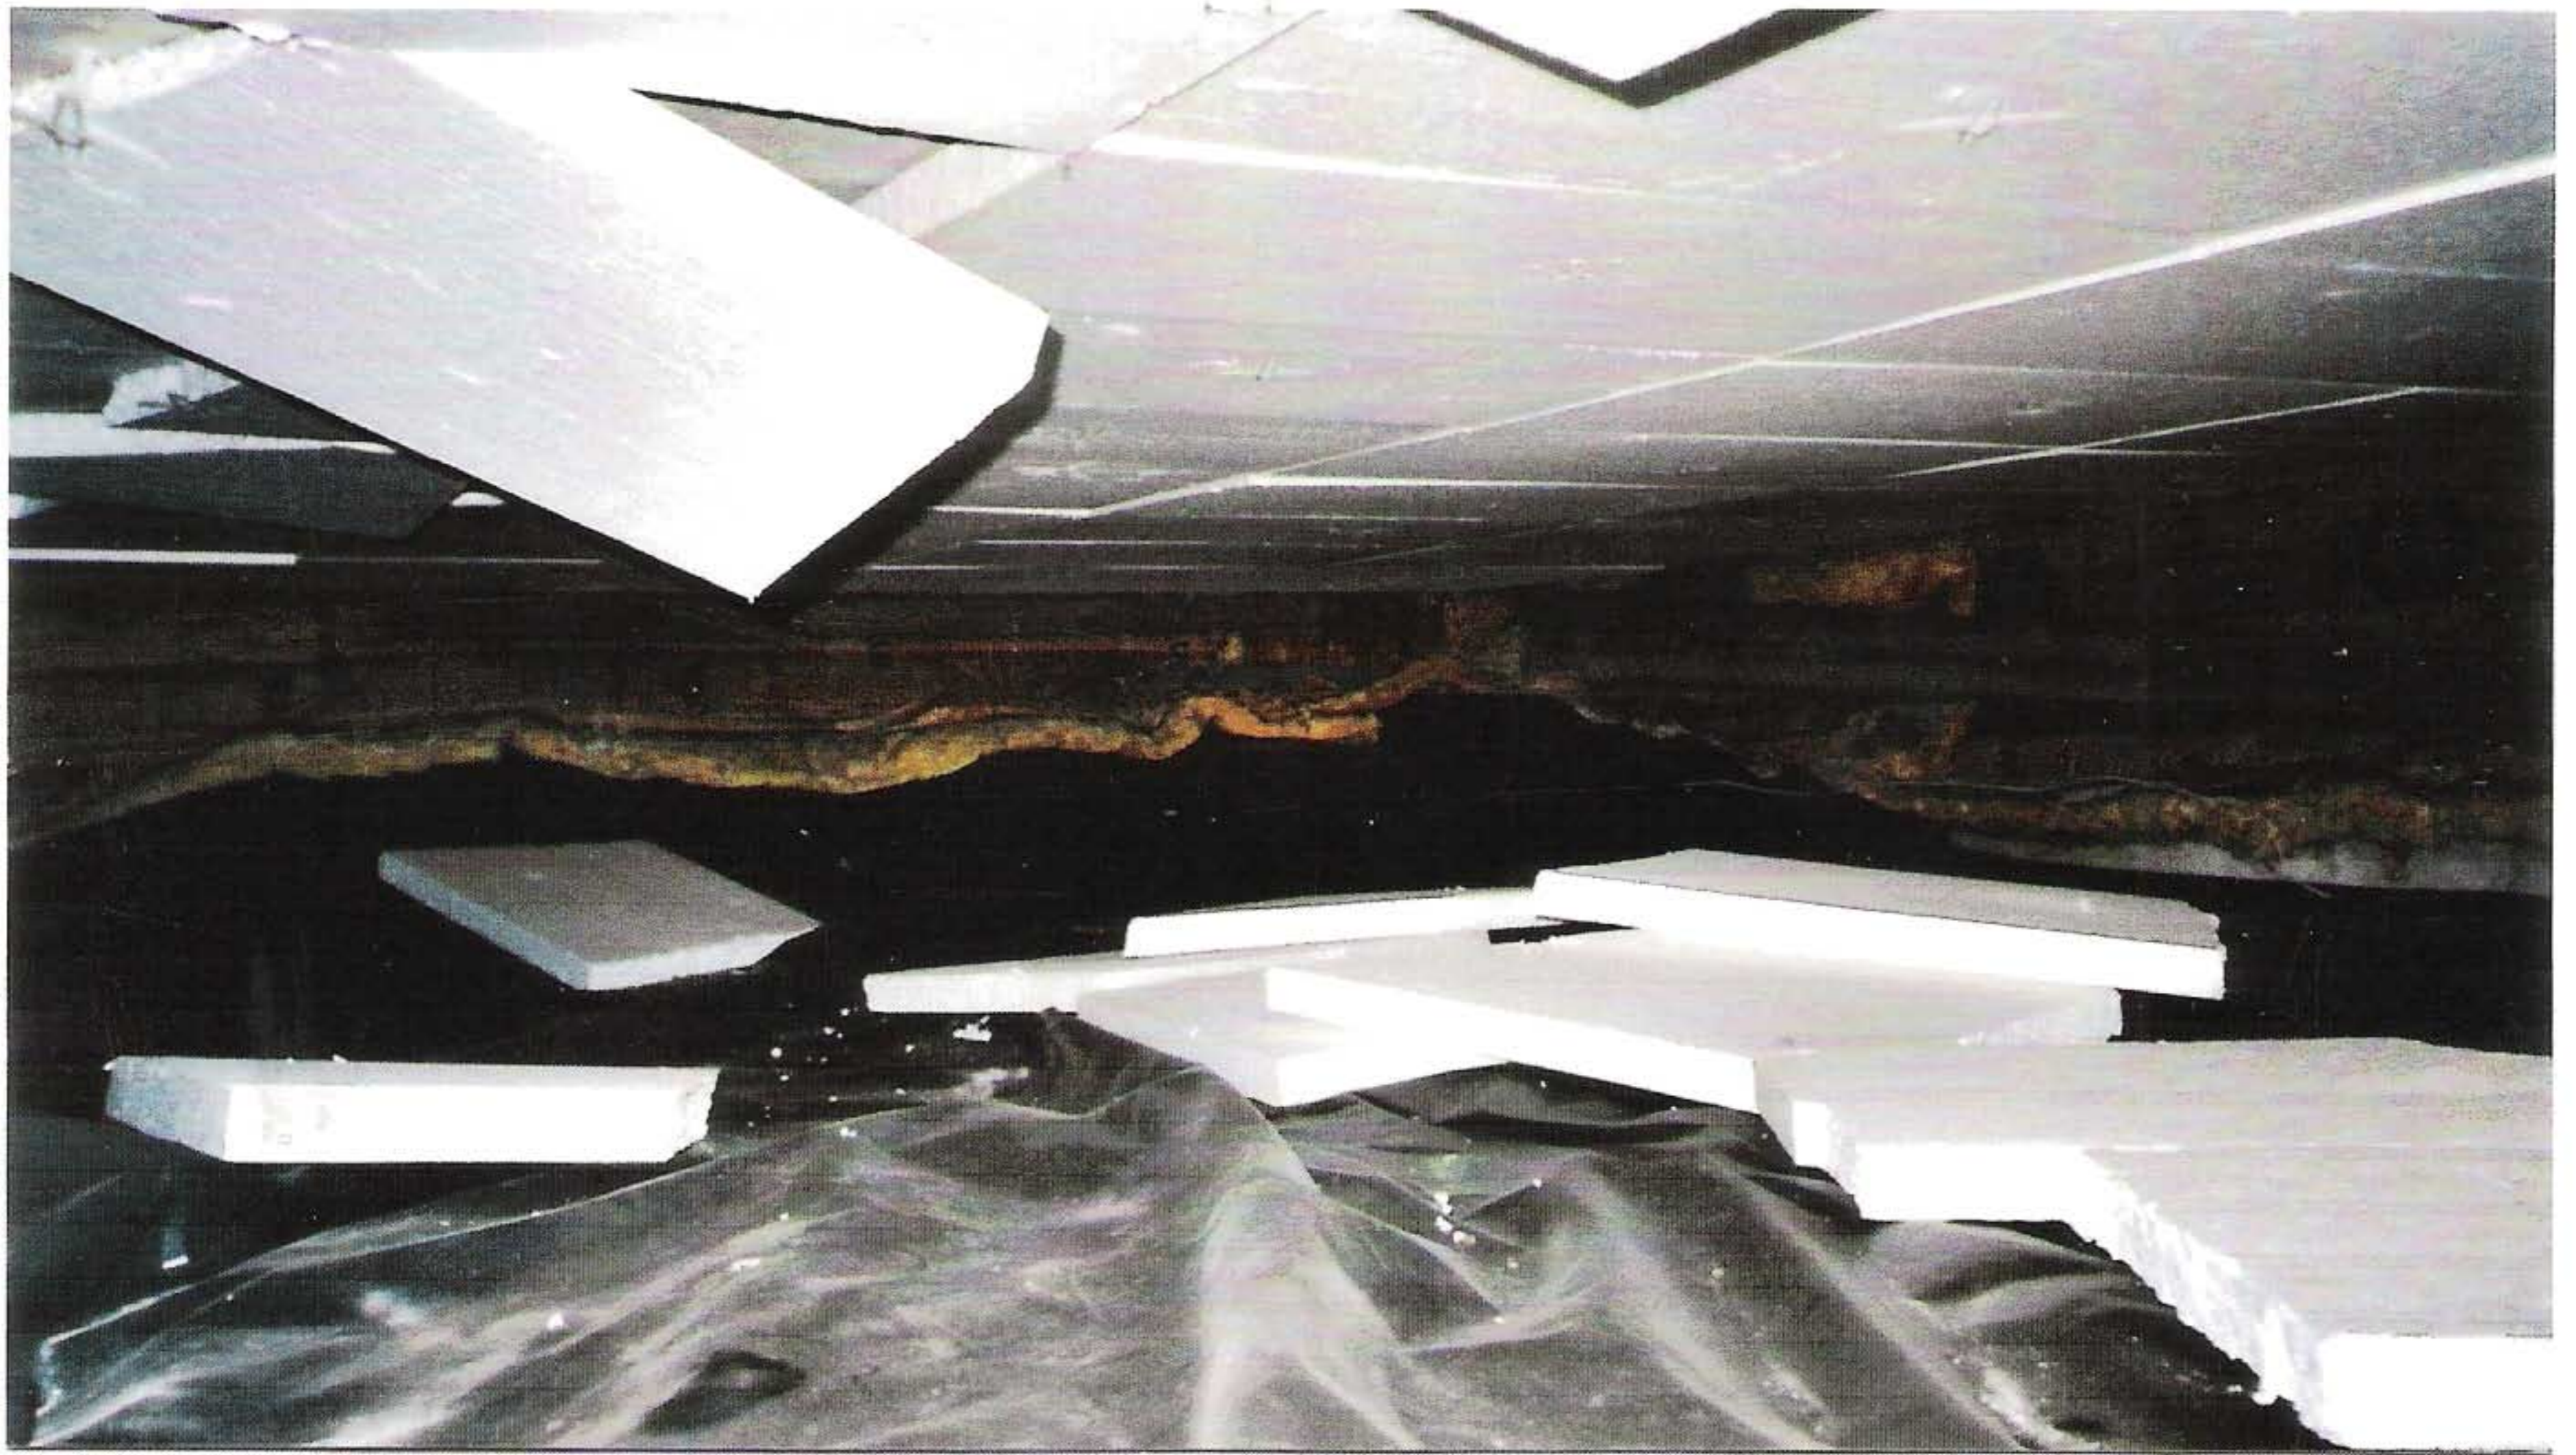

KRYPGRUND DALHEM V. 126 A

MIKROBIELLT SKADAD ISOLERING, UPPREGLAD
MED TYCK IMPR. VIRKE MOT YTTRE BALKAR

КРЫПІЇЦА, ДАЧЭМІСВЯЖЕН 126 А

СІКАДАА ІСОЛЕРІНГ АУ ФУКТ ВІД ВЕНТАЦІАЦЫІ-
ТРУММА.

ІСОЛЕРІНГ КЕАФТІГІТ МІКРОБІЕЦТ СІКАДАА

KRYPGRUND DACHEMSV. 126 A

ISOLERSKIVORNA MOT BJÄLKLÄG HAR LOSSNAT OCH
LIGGER PÅ PLAST MOT MARK. ↕

KRYA GRUND, DALHEMSV. 126 A

MIKROBIELT SKADAD ISOLERING, ÄR
LIPPAFAST MED TRYCKIMP. VIRKE.