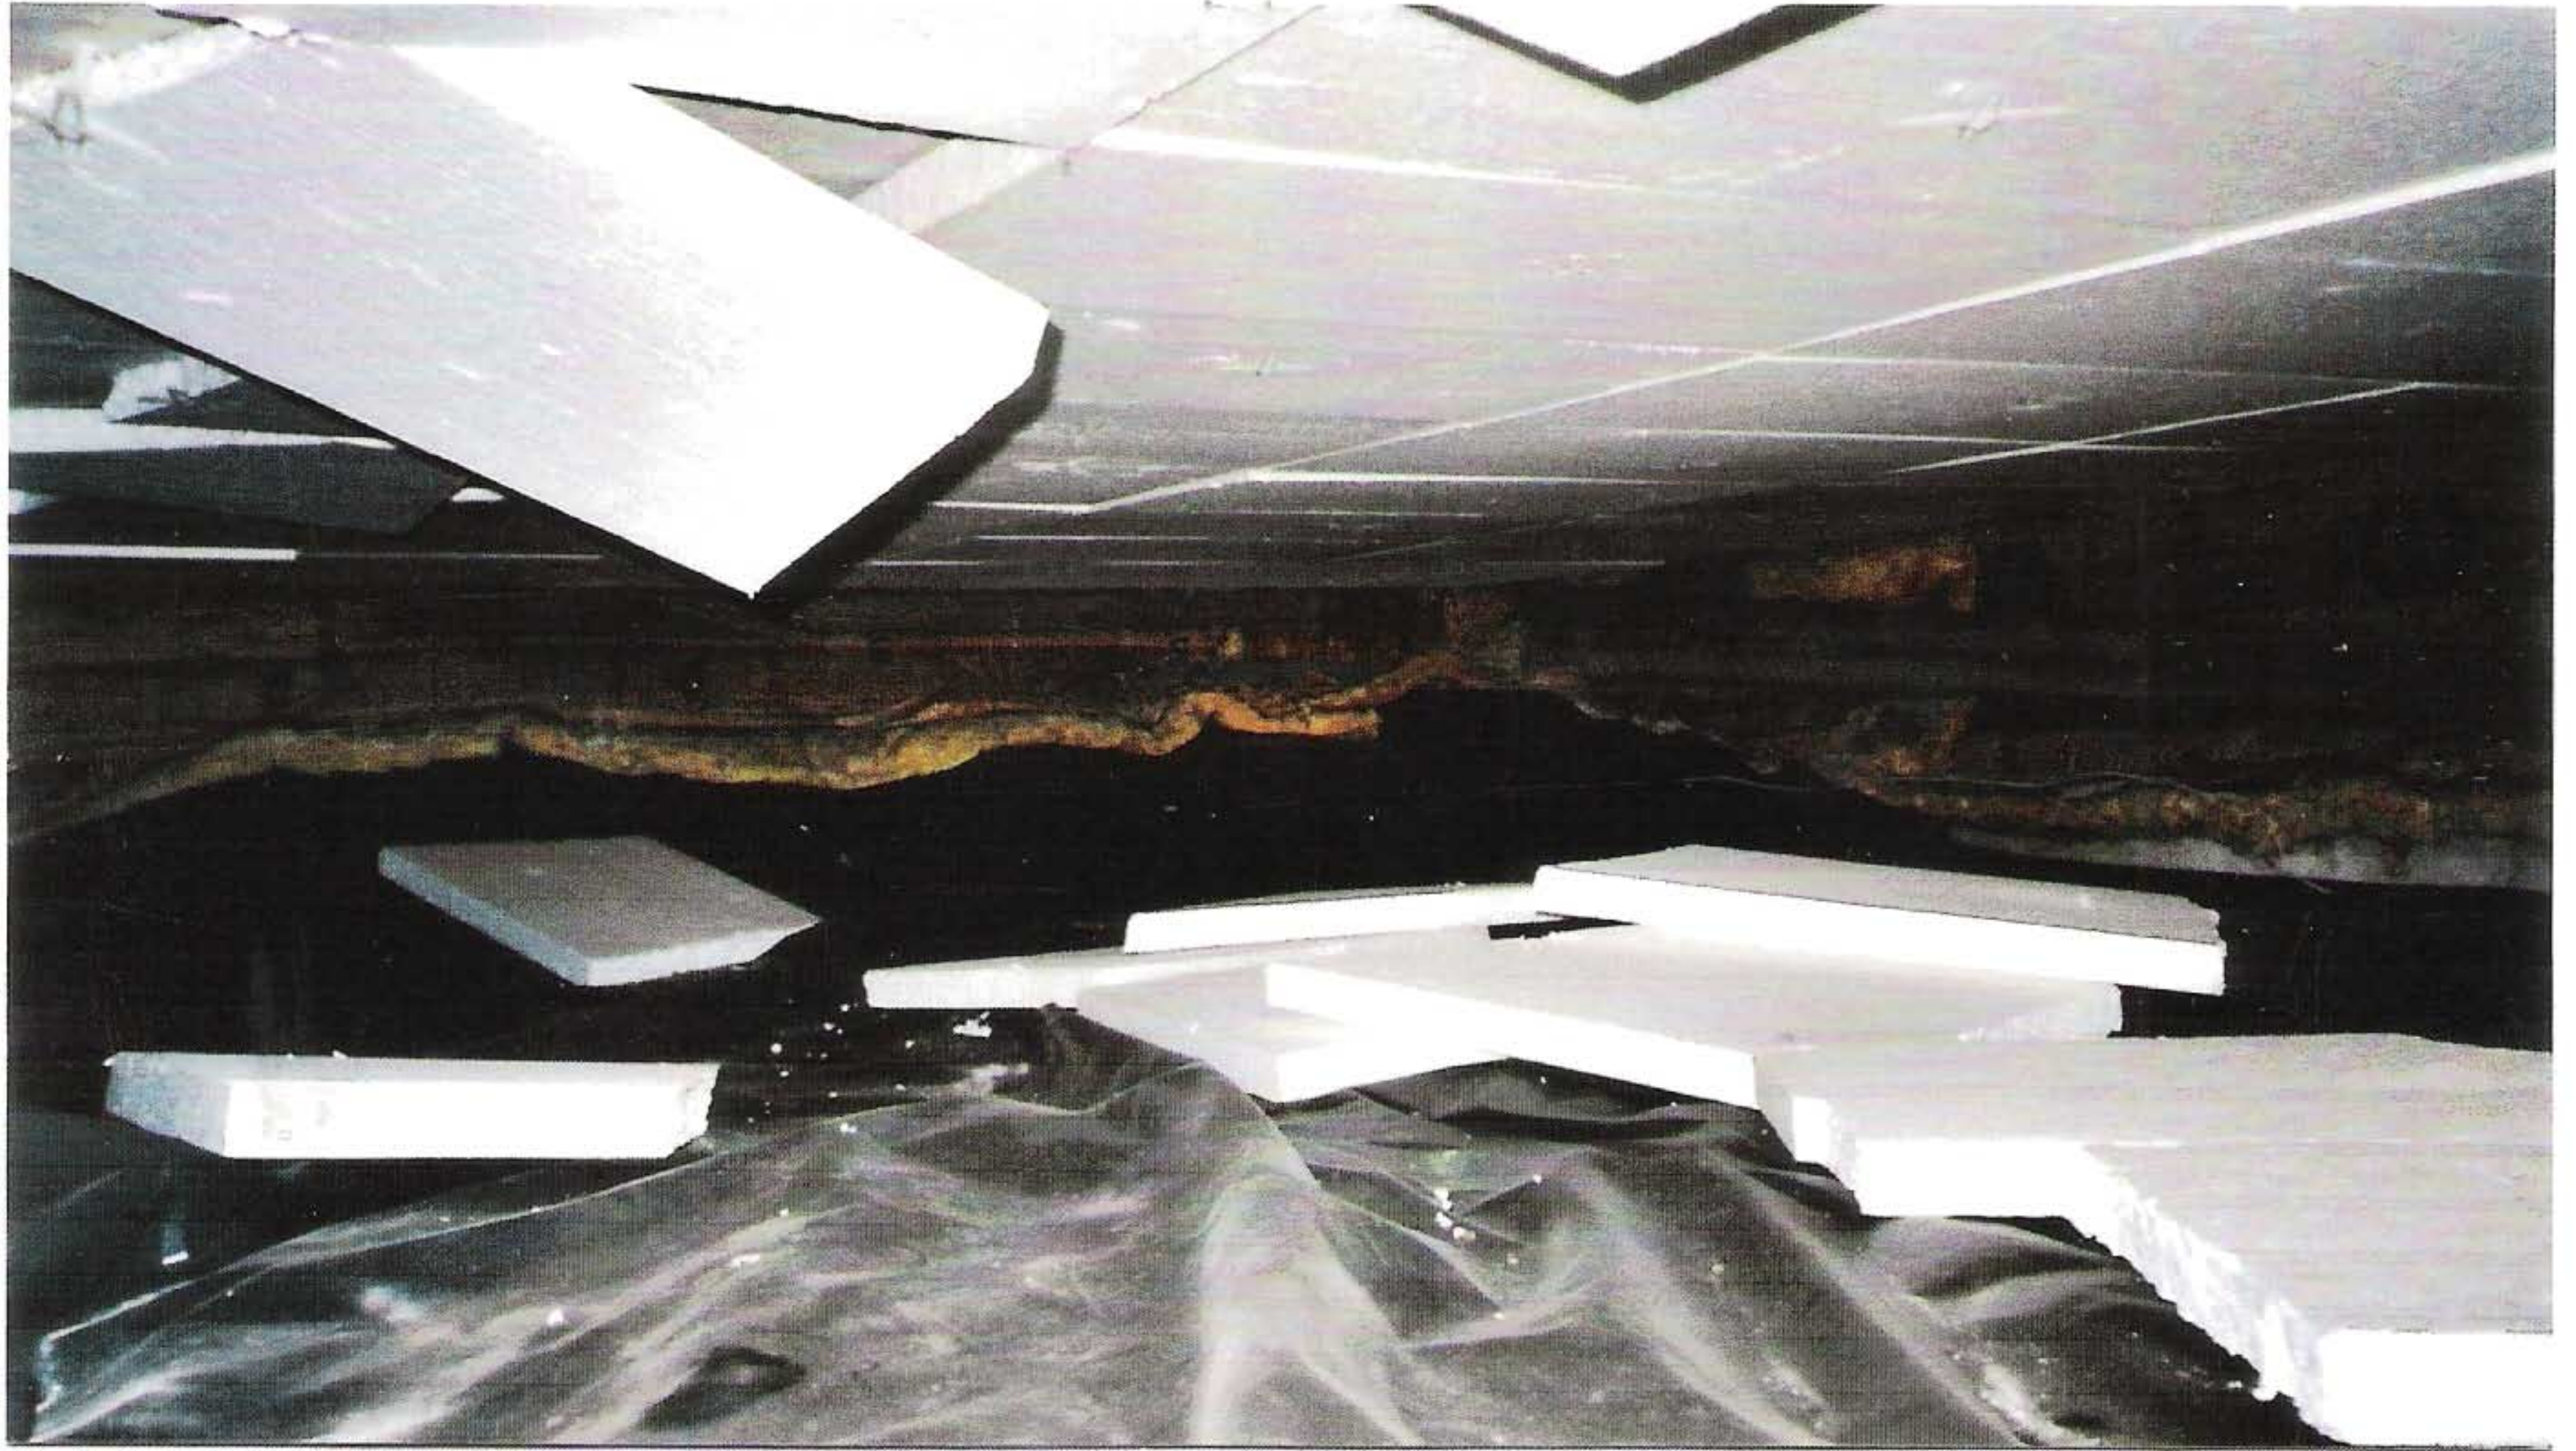

KRYPGRUND DALHEM V. 126 A

MIKROBIELT SKADAD ISOLERING, UPPREGLAD
MED TYCK IMPR. VIRKE MOT YTTRE BALKAR

КРЫПІЇЦА, ДАЧЭМІСВЯЖЕН 126 А

СІКАДАА ІСОЛЕРІНГ АУ ФУКТ ВІД ВЕНТАЦІАЦЫІ-
ТРУММА.

ІСОЛЕРІНГ КЕАФТІГІТ МІКРОБІЕЦІТ СІКАДАА

KRYPGRUND DACHEMSV. 126 A

ISOLERSKIVORNA MOT BJÄLKLÄG HAR LOSSNAT OCH LIGGER PÅ PLAST MOT MARK. ↕

KRYA GRUND, DALHEMSV. 126 A

MIKROBIELT SKADAD ISOLERING, ÄR
LIPPAFAST MED TRYCKIMP. VIRKE.