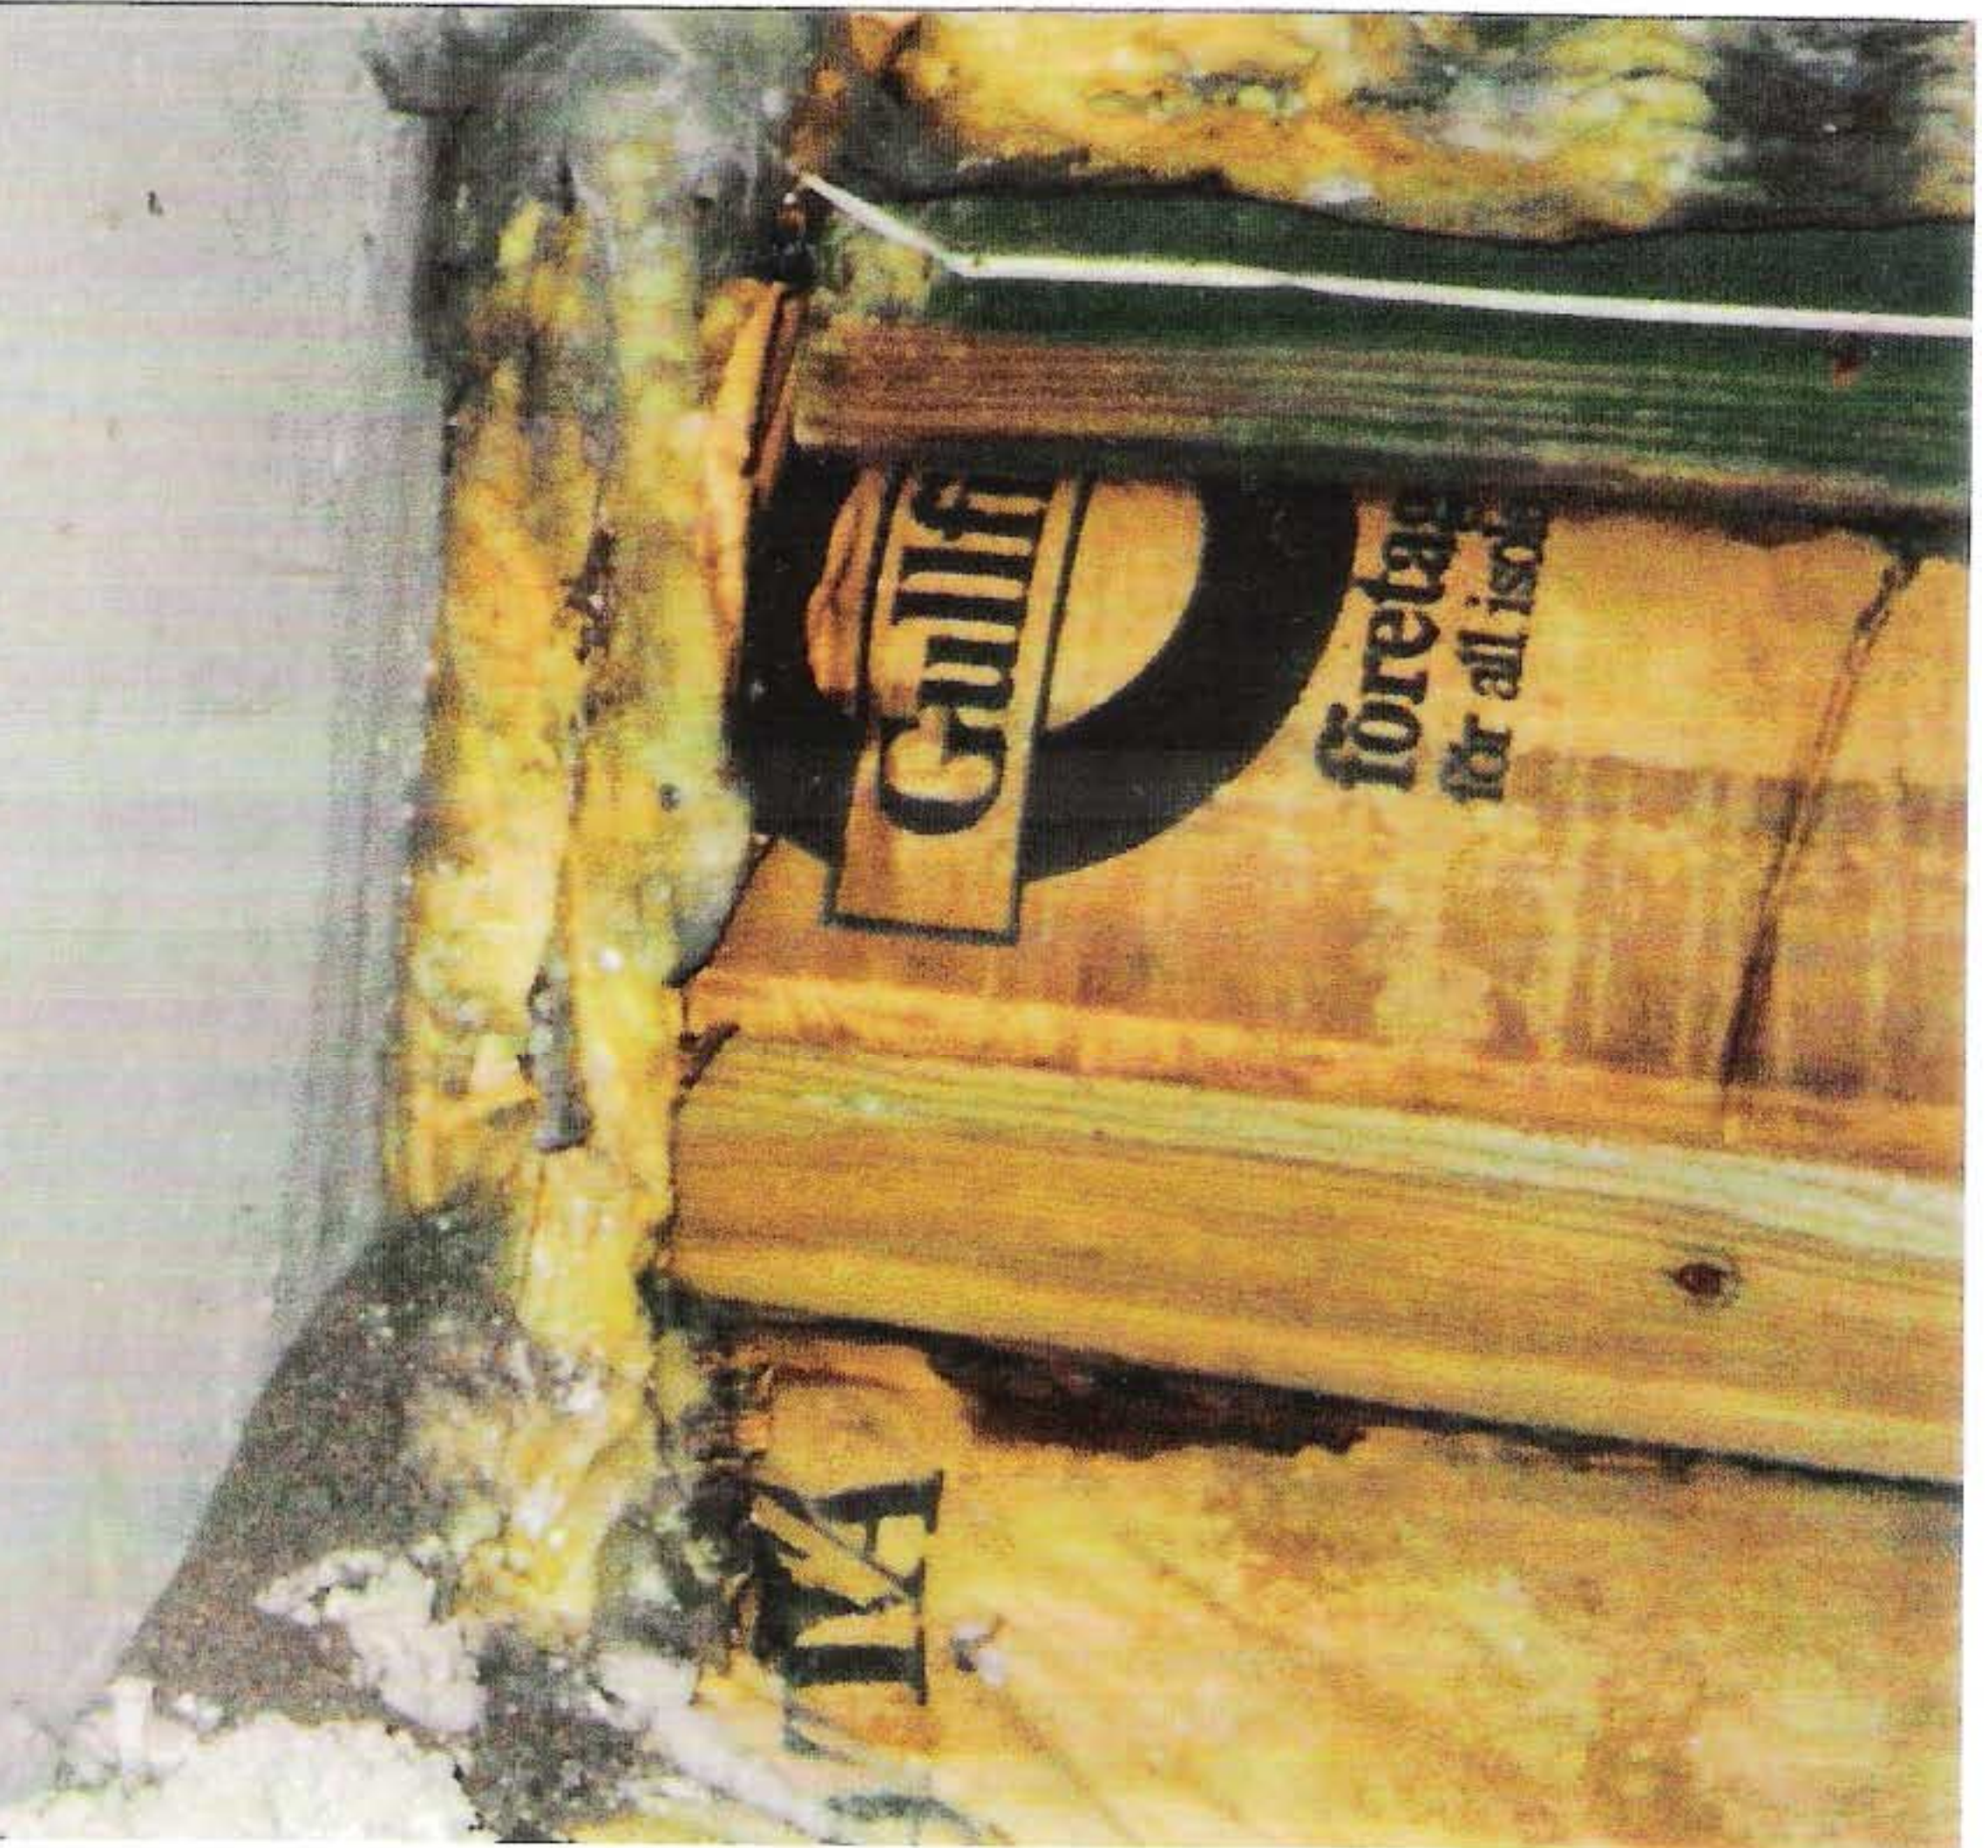

KRYPGRUND DALHEM V. 126 A

MIKROBIELT SKADAD ISOLERING, UPPREGLAD
MED TYCK IMPR. VIRKE MOT YTTRE BALKAR

КРЫПІЇЦА, ДАЧЭМІСВЯЖЕН 126 А

СІКАДАА ІСОЛЕРІНГ АУ ФУКТ ВІД ВЕНТАЦІАЦЫІ-
ТРУММА.

ІСОЛЕРІНГ КЕАФТІГІТ МІКРОБІЕЦІТ СІКАДАА

KRYPGRUND DACHEMSV. 126 A

ISOLERSKIVORNA MOT BJÄLKLÄG HAR LOSSNAT OCH LIGGER PÅ PLAST MOT MARK. ↕

KRYA GRUND, DALHEMSV. 126 A

MIKROBIELT SKADAD ISOLERING, ÄR
LIPPAFAST MED TRYCKIMP. VIRKE.